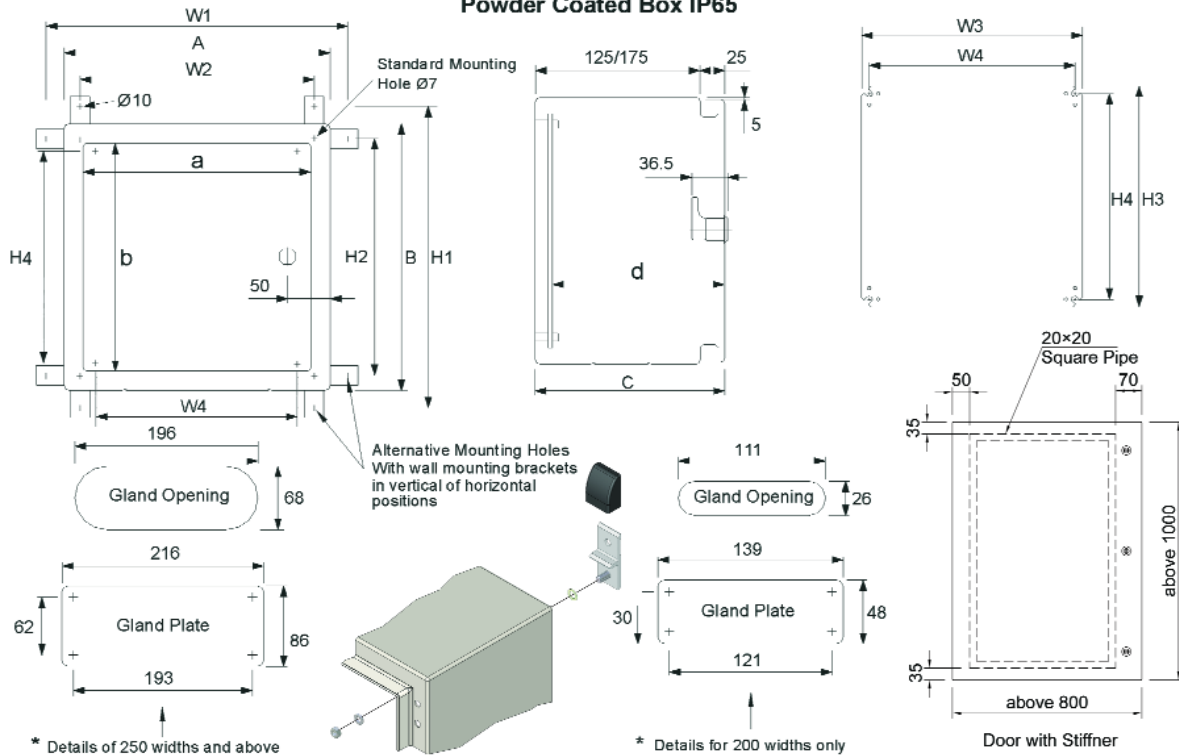

MAIN DIMENSIONS
Powder Coated Box IP65

TYPE	OVERALL SIZE			OPENING DEPTH			MOUNTING HOLE POSITIONS				MOUNTING PLATE HOLE SIZE				LOCKS	WEIGHT kg	ORDER No.
	A	B	C	a	b	d	W1	W2	H1	H2	W3	H3	W4	H4			
BOX 2.2-150	200	200	150	150	150	135	240	160	240	160	148	148	125	125	1	2.91	53000
BOX 2.3-150	200	300	150	150	250	135	240	160	340	260	148	248	125	225	1	3.97	53010
BOX 2.5,3-150	250	300	150	200	250	135	290	210	340	260	198	248	175	225	1	4.92	53020
BOX 3.3-150	300	300	150	250	250	135	340	260	340	260	248	248	225	225	1	5.63	53030
BOX 3.3-175	300	300	175	250	250	160	340	260	340	260	248	248	225	225	1	5.94	53040
BOX 3.3-200	300	300	200	250	250	185	340	260	340	260	248	248	225	225	1	6.24	53050
BOX 3.4-150	300	400	150	250	350	135	340	260	440	360	248	348	225	325	2	7.06	53060
BOX 3.4-175	300	400	175	250	350	160	340	260	440	360	248	348	225	325	2	7.41	53070
BOX 3.4-200	300	400	200	250	350	185	340	260	440	360	248	348	225	325	2	7.77	53080
BOX 3.5-250	300	500	250	250	450	235	340	260	540	460	248	448	225	425	2	5.36	53090
BOX 4.3-150	400	300	150	350	250	135	440	360	340	260	348	248	325	225	1	7.06	53100
BOX 4.3-175	400	300	175	350	250	160	440	360	340	260	348	248	325	225	1	7.41	53110
BOX 4.3-200	400	300	200	350	250	185	440	360	340	260	348	248	325	225	1	7.77	53120
BOX 4.4-150	400	400	150	350	350	135	440	360	440	360	348	348	325	325	2	8.86	53130
BOX 4.4-175	400	400	175	350	350	160	440	360	440	360	348	348	325	325	2	9.27	53140
BOX 4.4-200	400	400	200	350	350	185	440	360	440	360	348	348	325	325	2	9.67	53150
BOX 4.5-150	400	500	150	350	450	135	440	360	540	460	348	448	325	425	2	10.66	53160
BOX 4.5-175	400	500	175	350	450	160	440	360	540	460	348	448	325	425	2	11.12	53170
BOX 4.5-200	400	500	200	350	450	185	440	360	540	460	348	448	325	425	2	11.57	53180
BOX 4.5-250	400	500	250	350	450	235	440	360	540	460	348	448	325	425	2	13.77	53190
BOX 4.6-200	400	600	200	350	550	185	440	360	640	560	348	548	325	525	2	15.87	53200
BOX 4.6-250	400	600	250	350	550	235	440	360	640	560	348	548	325	525	2	17.13	53210
BOX 4.7-200	400	700	200	350	650	185	440	360	740	660	348	648	325	625	2	18.09	53220
BOX 5.6-200	500	600	200	450	550	185	540	460	640	560	448	548	425	525	2	18.94	53230
BOX 5.7-200	500	700	200	450	650	185	540	460	740	660	448	648	425	625	2	21.59	53240
BOX 5.7-250	500	700	250	450	650	235	540	460	740	660	448	648	425	625	2	23.11	53250
BOX 6.4-200	600	400	200	550	350	185	640	560	440	360	548	348	525	325	2	16.18	53260
BOX 6.4-300	600	400	300	550	350	285	640	560	440	360	548	348	525	325	2	18.71	53270
BOX 6.5-200	600	500	200	550	450	185	640	560	540	460	548	448	525	425	2	19.25	53280
BOX 6.6-200	600	600	200	550	550	185	640	560	640	560	548	548	525	525	2	22.32	53290
BOX 6.6-300	600	600	300	550	550	285	640	560	640	560	548	548	525	525	2	25.37	53300
BOX 6.7-200	600	700	200	550	650	185	640	560	740	660	548	648	525	625	2	25.49	53310
BOX 6.8-200	600	800	200	550	750	185	640	560	840	760	548	748	525	725	3	28.57	53320
BOX 6.8-250	600	800	250	550	750	235	640	560	840	760	548	748	525	725	3	30.35	53330
BOX 6.8-300	600	800	300	550	750	285	640	560	840	760	548	748	525	725	3	32.13	53340
BOX 6.10-200	600	1000	200	550	950	185	640	560	1040	960	548	948	525	925	3	34.75	53350
BOX 6.10-300	600	1000	300	550	950	285	640	560	1040	960	548	948	525	925	3	38.81	53360
BOX 6.12-200	600	1200	200	550	1150	185	640	560	1240	1160	548	1148	525	1125	3	40.92	53370
BOX 8.8-300	800	800	300	750	750	285	840	760	840	760	748	748	725	725	3	46.20	53380
BOX 8.10-200	800	1000	200	750	950	185	840	760	1040	960	748	948	725	925	3	44.45	53390
BOX 8.10-250	800	1000	250	750	950	235	840	760	1040	960	748	948	725	925	3	46.73	53400
BOX 8.10-300	800	1000	300	750	950	285	840	760	1040	960	748	948	725	925	3	49.02	53410